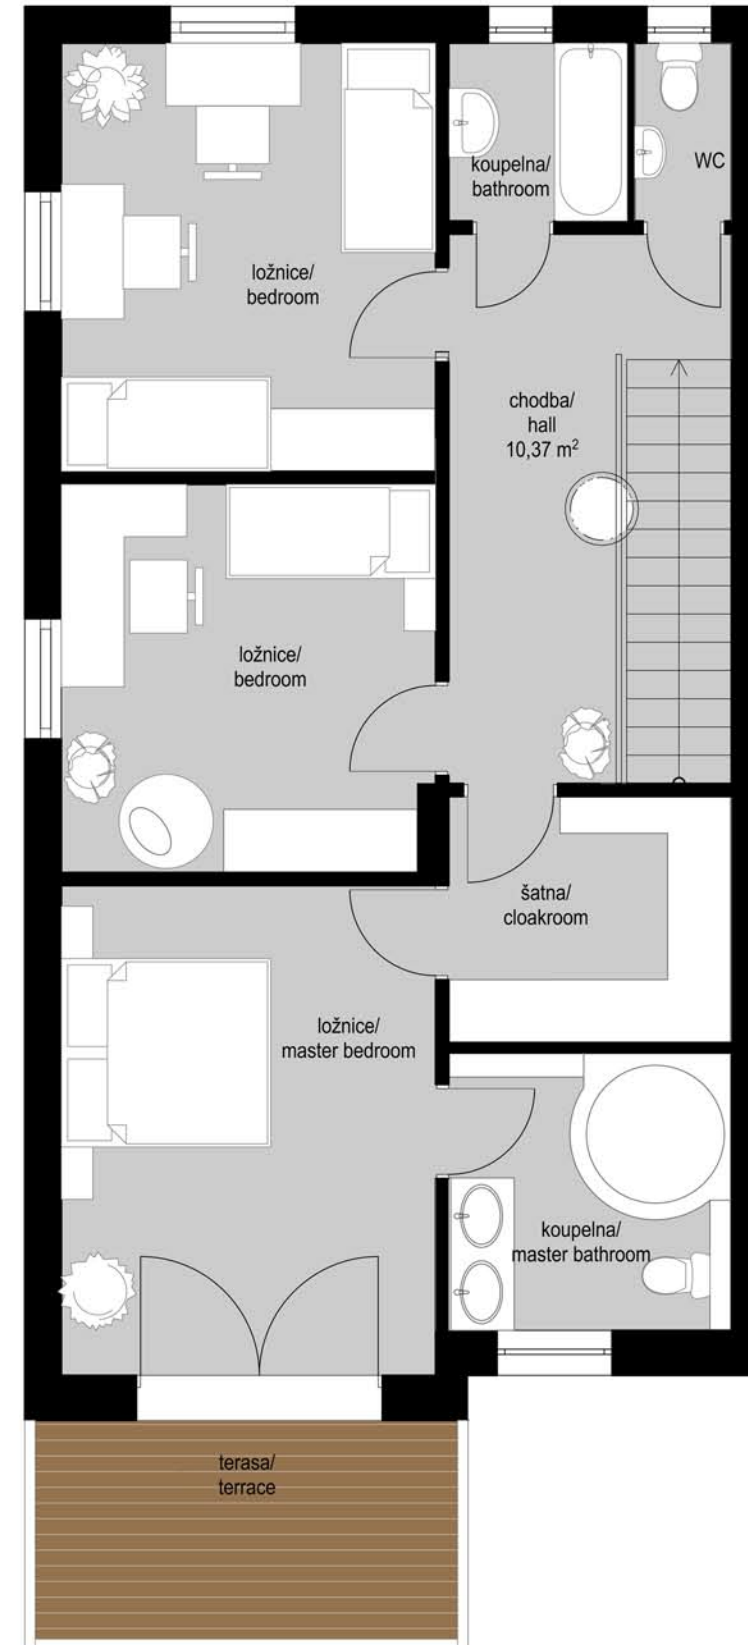

REZIDENCE LÁNY DŮM Č.5

Plocha pozemku Area	412 m ²
Plocha přízemí Ground floor area	70 m ²
Plocha patra First floor area	77 m ²
Terasy Terrace	28 m ²
Garáž Garage	18 m ²
Celková plocha Floor area	193 m ²

PŘÍZEMÍ/GROUND FLOOR

PATRO/FIRST FLOOR

Situace / Situation plan