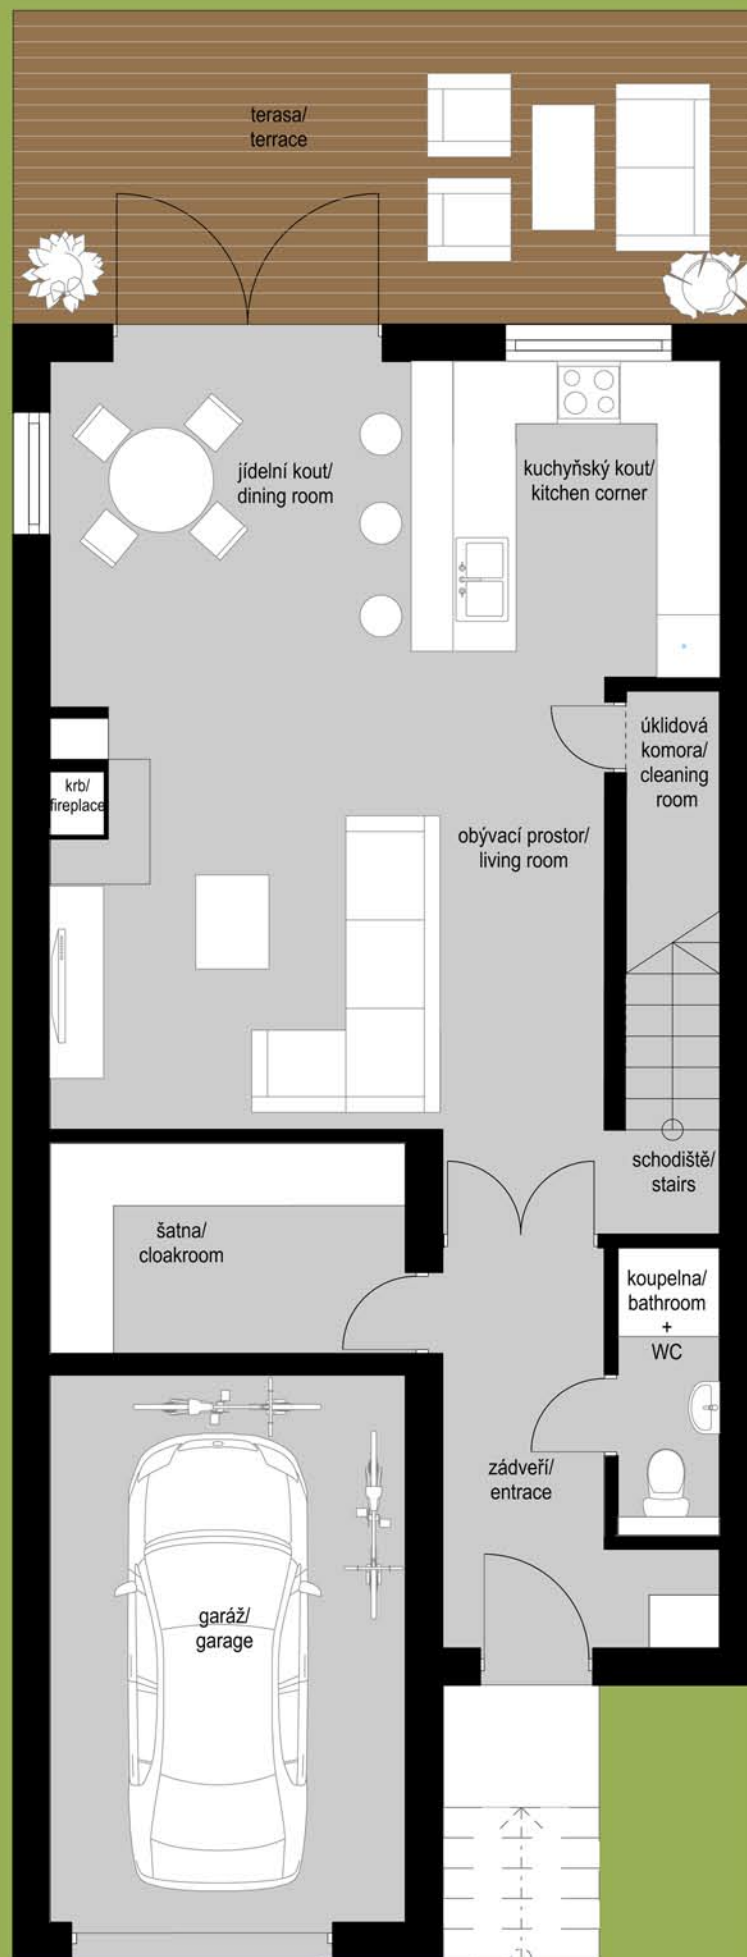

REZIDENCE LÁNY DŮM Č.5

Plocha pozemku Area	412 m ²
Plocha přízemí Ground floor area	70 m ²
Plocha patra First floor area	77 m ²
Terasy Terrace	28 m ²
Garáž Garage	18 m ²
Celková plocha Floor area	193 m ²

PŘÍZEMÍ/GROUND FLOOR

PATRO/FIRST FLOOR

Situace / Situation plan