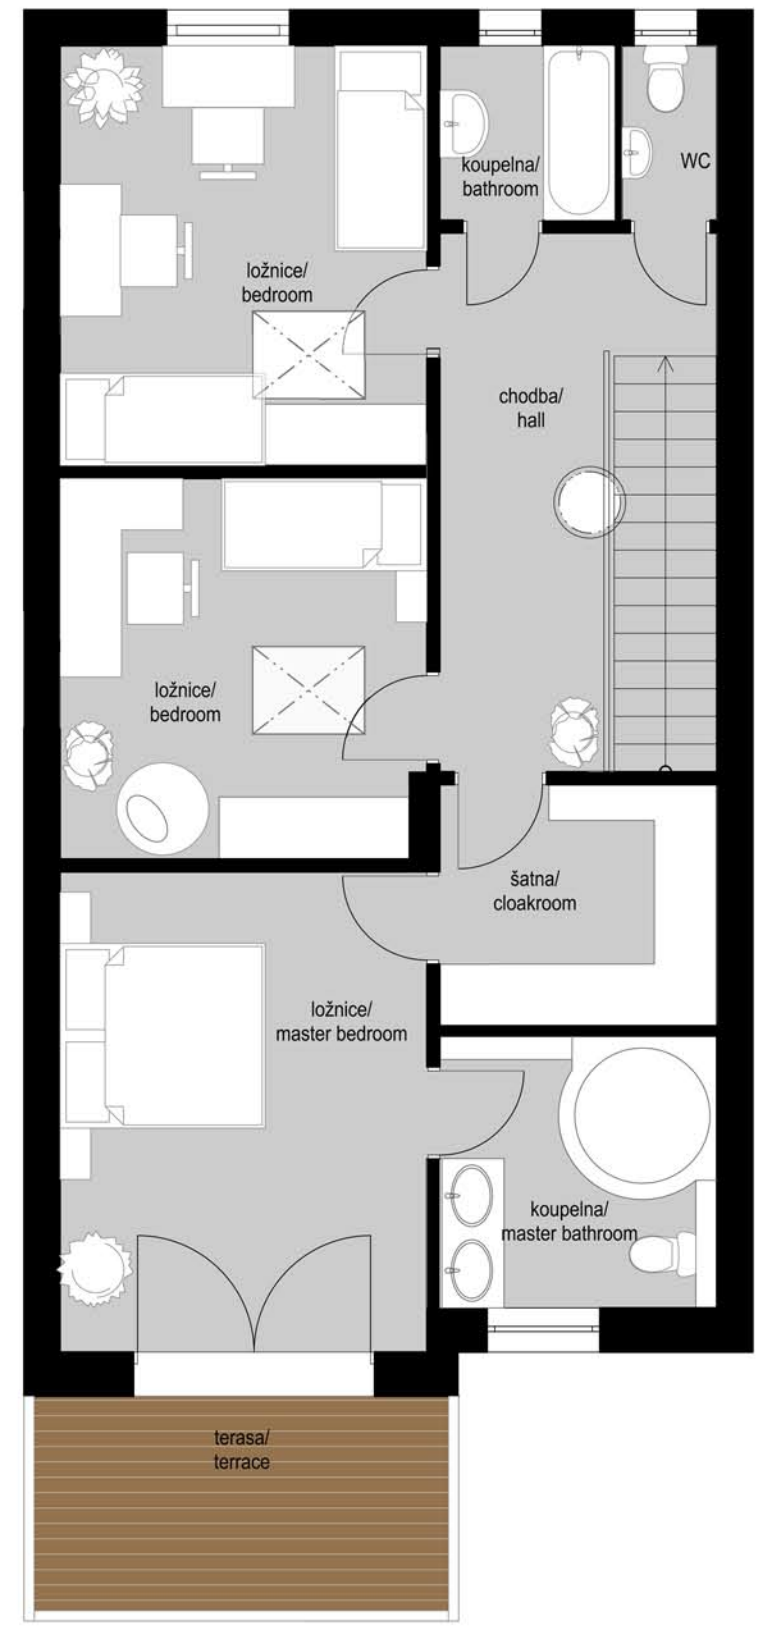

# REZIDENCE LÁNY DŮM Č.3

Plocha pozemku Area	263 m <sup>2</sup>
Plocha přízemí Ground floor area	70 m <sup>2</sup>
Plocha patra First floor area	77 m <sup>2</sup>
Terasy Terrace	28 m <sup>2</sup>
Garáž Garage	18 m <sup>2</sup>
Celková plocha Floor area	193 m <sup>2</sup>

Situace / Situation plan

PATRO/FIRST FLOOR