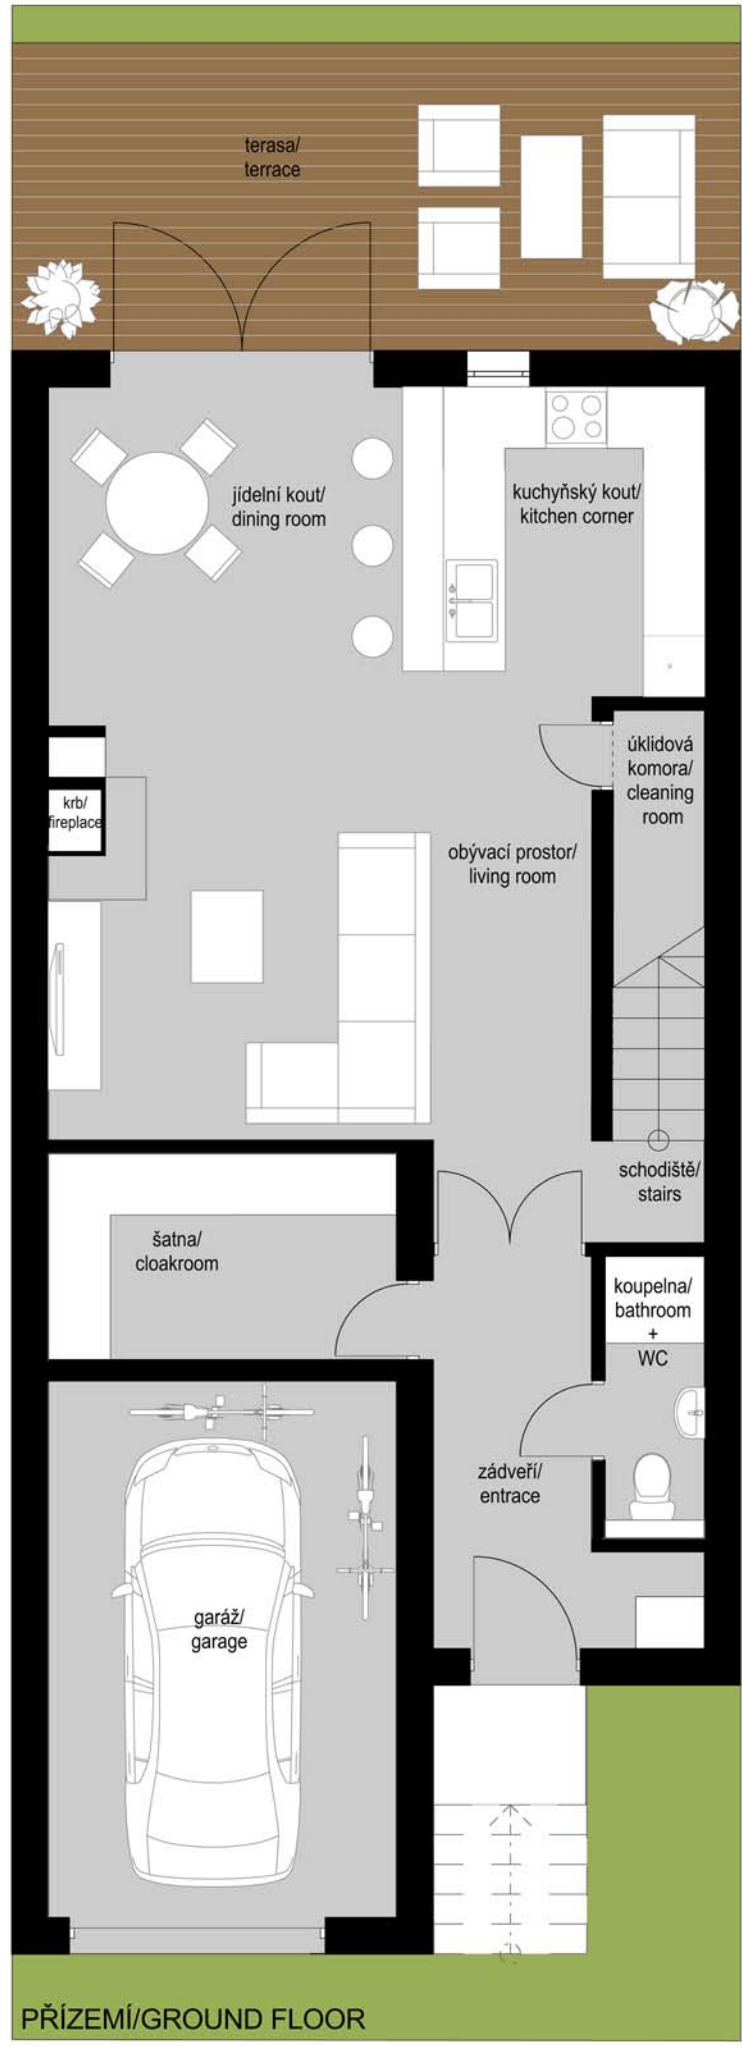

# REZIDENCE LÁNY DŮM Č.3

Plocha pozemku Area	263 m <sup>2</sup>
Plocha přízemí Ground floor area	70 m <sup>2</sup>
Plocha patra First floor area	77 m <sup>2</sup>
Terasy Terrace	28 m <sup>2</sup>
Garáž Garage	18 m <sup>2</sup>
Celková plocha Floor area	193 m <sup>2</sup>

Situace / Situation plan

PATRO/FIRST FLOOR